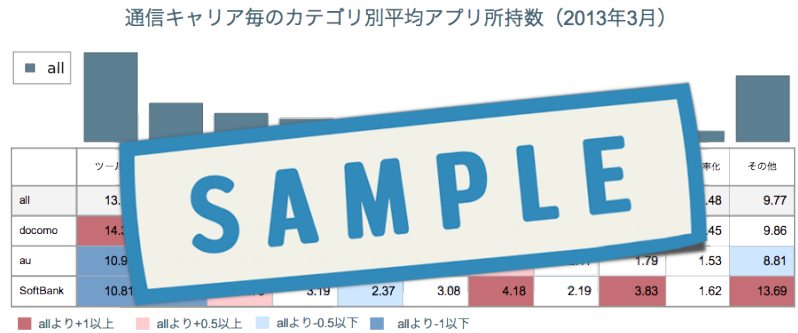

- 通信キャリア スマートフォン市場の調査や、人気アプリケーションの調査に
- 端末メーカー 端末トレンドの調査や、新商品開発時の仕様検討に
- アプリ開発会社 アプリケーション市場の調査や、競合アプリの調査に
- ソーシャルメディア 連携・提携先アプリの開拓/調査や、競合他社の動向調査に
- 広告代理店 営業先媒体の開拓や、媒体規模(UU, DAU)の調査に
- ベンチャーキャピタル 新規投資先の開拓や、投資検討先のデューデリジェンスに
- メディア 調査結果を用いた記事の投稿や、取材先の調査に

FULLER

■ App Ape の調査データ概要

- 調査対象者 FULLER が提供する Android アプリ利用者のうち、データの取得および取得データを統計情報として個人が識別できない形で第三者に提供することに同意いただいた方々
(以下、調査対象者)
- サンプル数 調査対象者の中からランダムで 10 万件をサンプリング
- 調査方法 調査対象者から取得した端末情報(通信キャリア、端末モデル、Android OS 等)およびアプリ利用情報(インストール、アンインストール、起動回数等)を利用

■ サービスの情報

- サービス名 App Ape
- URL <https://appa.pe>
- 価格 1 レポートあたり 1~10 万円程度

■ 参考画像

■ 会社概要

- 会社名 FULLER 株式会社
- 住所 茨城県守谷市 2-16-20 寿壺番館 2F
- 代表 代表取締役 CEO 渋谷 修太
- 設立日 2011 年 11 月 15 日
- 業務内容 スマートフォン向けソフトウェアの開発、運営
スマートフォン端末の利用動向調査サービスの開発、運営
- ウェブサイト <http://fuller.co.jp>
- 会社説明 FULLER は「ぼく、スマホ」をはじめとする Android 向けアプリケーションの開発を行っている、社員のほとんどが高専出身者で構成されているエンジニア集団です。