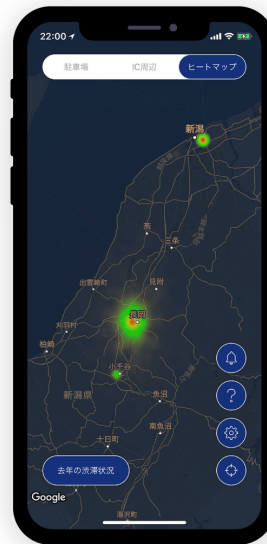

iOS向けアプリ（App Store）：<https://itunes.apple.com/jp/app/長岡花火道路交通情報/id1371946208?mt=8>

Android向けアプリ（Google Play）：<https://play.google.com/store/apps/details?id=jp.co.fuller.nagaokaut.trafficinfo>

長岡花火大会当日に起こる渋滞対策を目的としたアプリ

2018年6月28日に実施した長岡技術科学大学との共同記者会見にて
左よりフルー株式会社新潟支社 坂詰支社長、国立大学法人長岡技術科学大学 嶋山特任准教授

高速道路IC周辺の渋滞情報、臨時駐車場情報をリアルタイムでお届け

「長岡花火道路交通情報」アプリの主な機能は以下の通りです。

- ・ ICや駐車場の混雑状況を色別で地図上に表示
- ・ 各駐車場の利用可能時間や料金、混雑状況などの詳細情報を紹介
- ・ 行動データから割り出した実際の人の集まり具合を「ヒートマップ」で表示
- ・ 今年の交通手段を決める際に参照できる「去年混雑状況マップ」を紹介

本アプリは臨時駐車場情報の駐車率や会場近くのIC周辺の道路混雑状況など長岡花火大会に特化した交通関係情報を網羅。アプリの強みであるプッシュ通知機能を使うことで、道路混雑の発生・解消などの各種情報をリアルタイムで取得できます。長岡花火大会に自動車でお越しのお客様に本アプリを使用させていただくことで、当日に発生する渋滞回避や心理的な負担の軽減につながると考えております。

駐車場・ICの混雑状況

駐車場・ICの詳細

ヒートマップ

去年の渋滞状況

渋滞対策に活用するためにユーザーの位置データを取得

特に目玉の機能として搭載した「ヒートマップ機能」は、アプリ利用時のユーザーの位置データを活用し、ユーザーのエリア分布を可視化。ユーザーのエリア分布がリアルタイムで確認可能で、花火打ち上げの前後でユーザーが会場に集まる様子たり帰路に着いて分散したりしていく様子を見ることができます。

ユーザーが利用した実際の経路情報など、一連の貴重なビッグデータを取得・分析することで、来年以降の具体的な渋滞対策の検討にも役立ちます。