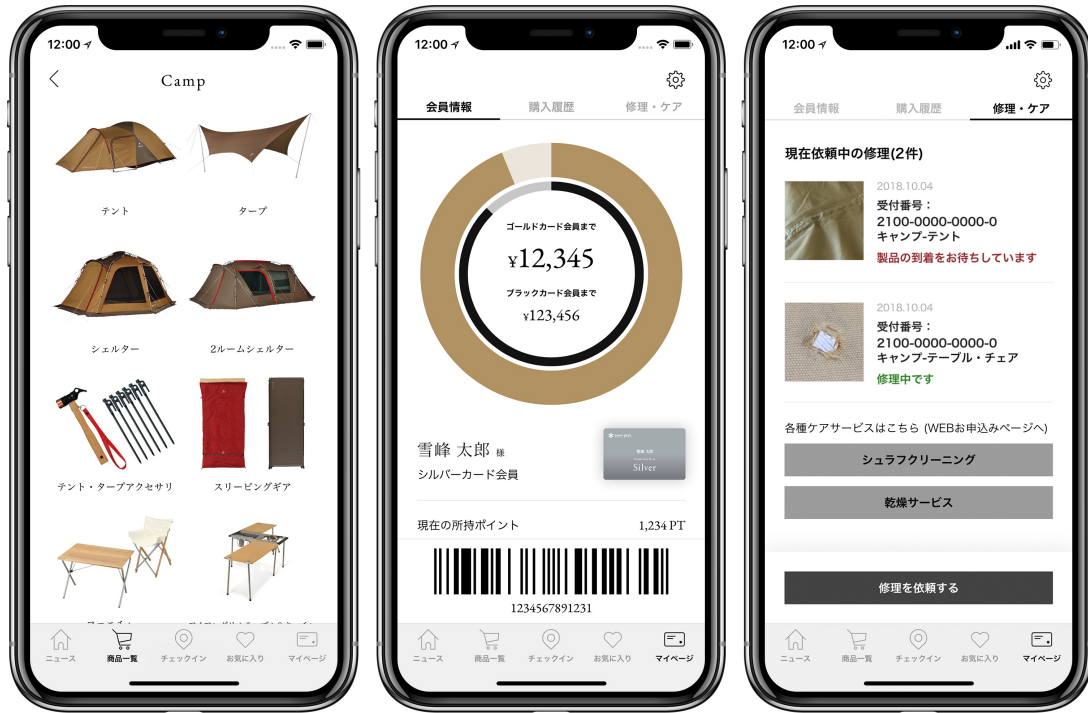

## スマホビジネスのフルー、「Snow Peak」公式アプリをアップデート ～Webサイトで提供しているサービスの全てをアプリでご提供～

フルー株式会社(本社:千葉県柏市、代表取締役:渋谷 修太、櫻井 裕基、以下「フルー」)は、株式会社スノーピーク(本社:新潟県三条市、代表取締役社長:山井 太、証券コード 7816/東証1部、以下「スノーピーク」)のアウトドアブランド「スノーピーク」のプロモーションを目的としたスマートフォン(以下、スマホ)向けアプリ「Snow Peak」公式アプリのアップデートを実施。2018年10月19日にApp Store、Google Playの両ストアにて公開いたします。

### 公開直後から続々と機能を追加し、半年後に修理機能を追加、WEBサイトの機能を集約

2018年3月のアプリ公開時には、ポイントカード、イベントや新商品のご案内などを提供するニュース機能や、お気に入りの店舗にチェックインして来店ポイントを受け取ることのできるチェックイン機能、商品を検索してオンラインストアで購入することのできる商品一覧機能をご用意しました。アプリの利便性を更に高めるために、2018年4月末には商品の詳細ページに取扱説明書や動画、各製品の仕様を表示する機能を追加しました。この機能により、キャンプ中で日が落ちて暗い状態であっても、アプリ上で手軽に取扱説明書を確認することができます。また、2018年6月末には会員様向けのお気に入り機能を追加。商品一覧から気に入った商品をチェックするとお気に入り商品をリストで表示でき、合計数、合計金額を確認できます。